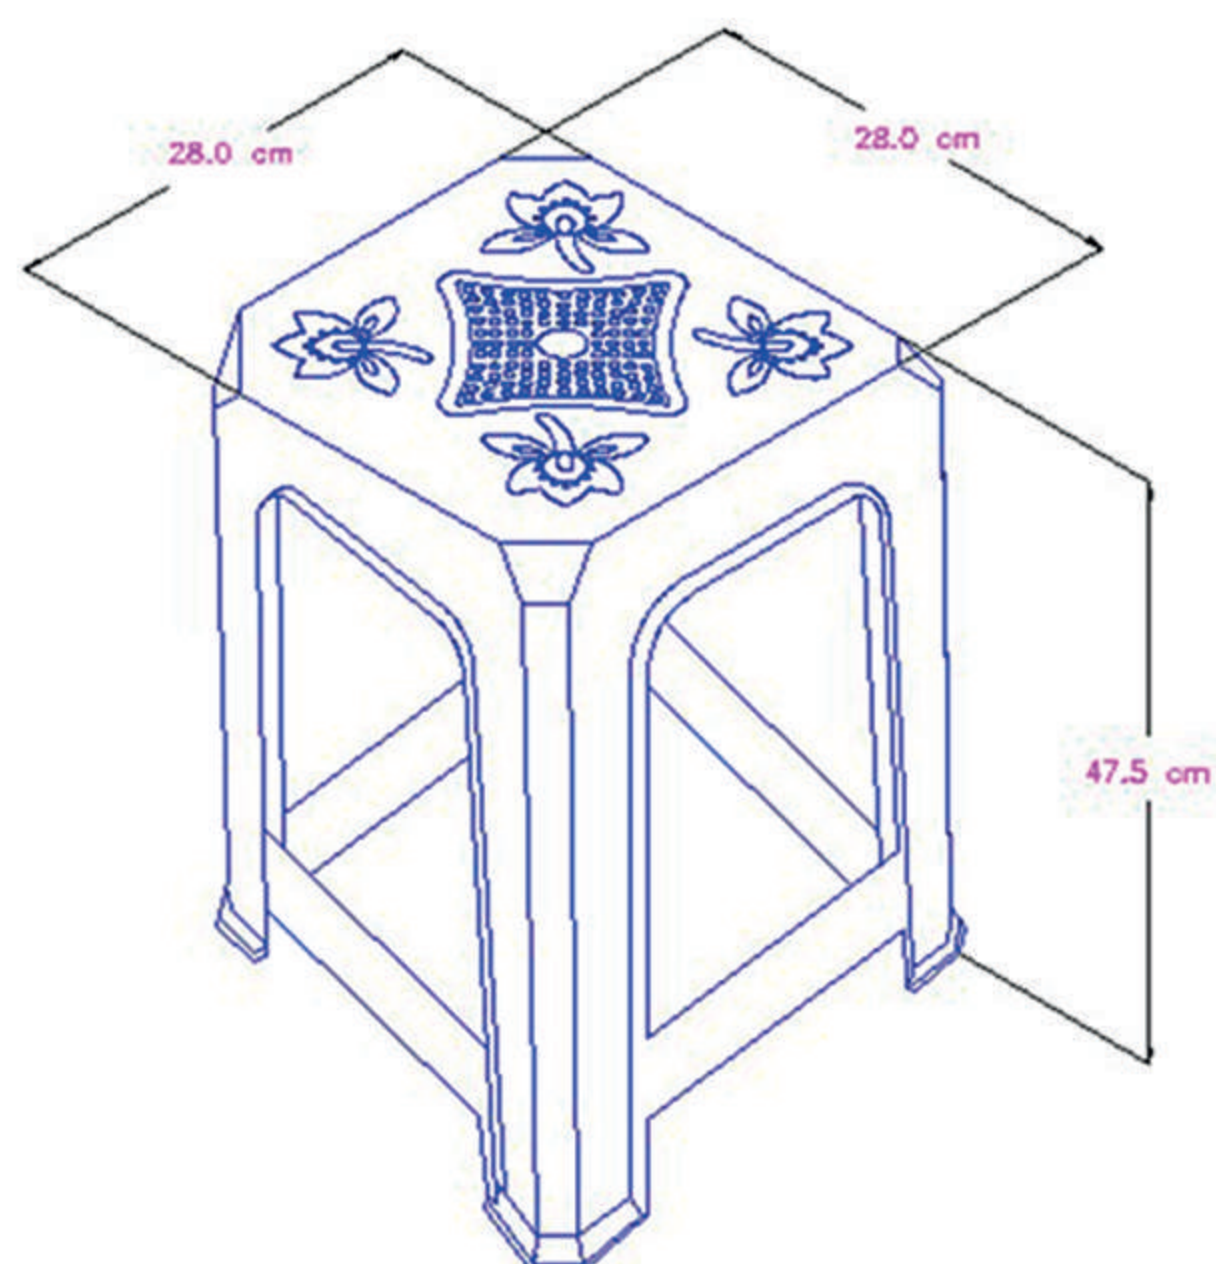

Alto

75 cm

Peso

2.20 kg

Profundidad

55.5 cm

Colores:

Azul

Rojo

Verde

Rosa

Naranja

Ancho

33.2 cm

Alto

54 cm

Ancho

78 cm

Alto

72 cm

www.moserplas.com

   @moserplas

+ PRODUCTO
NUEVO

Mesa Plástica Multiuso

28 cm

Alto

47.5 cm

Espesor

1.5 - 5 mm

www.moserplas.com

@moserplas