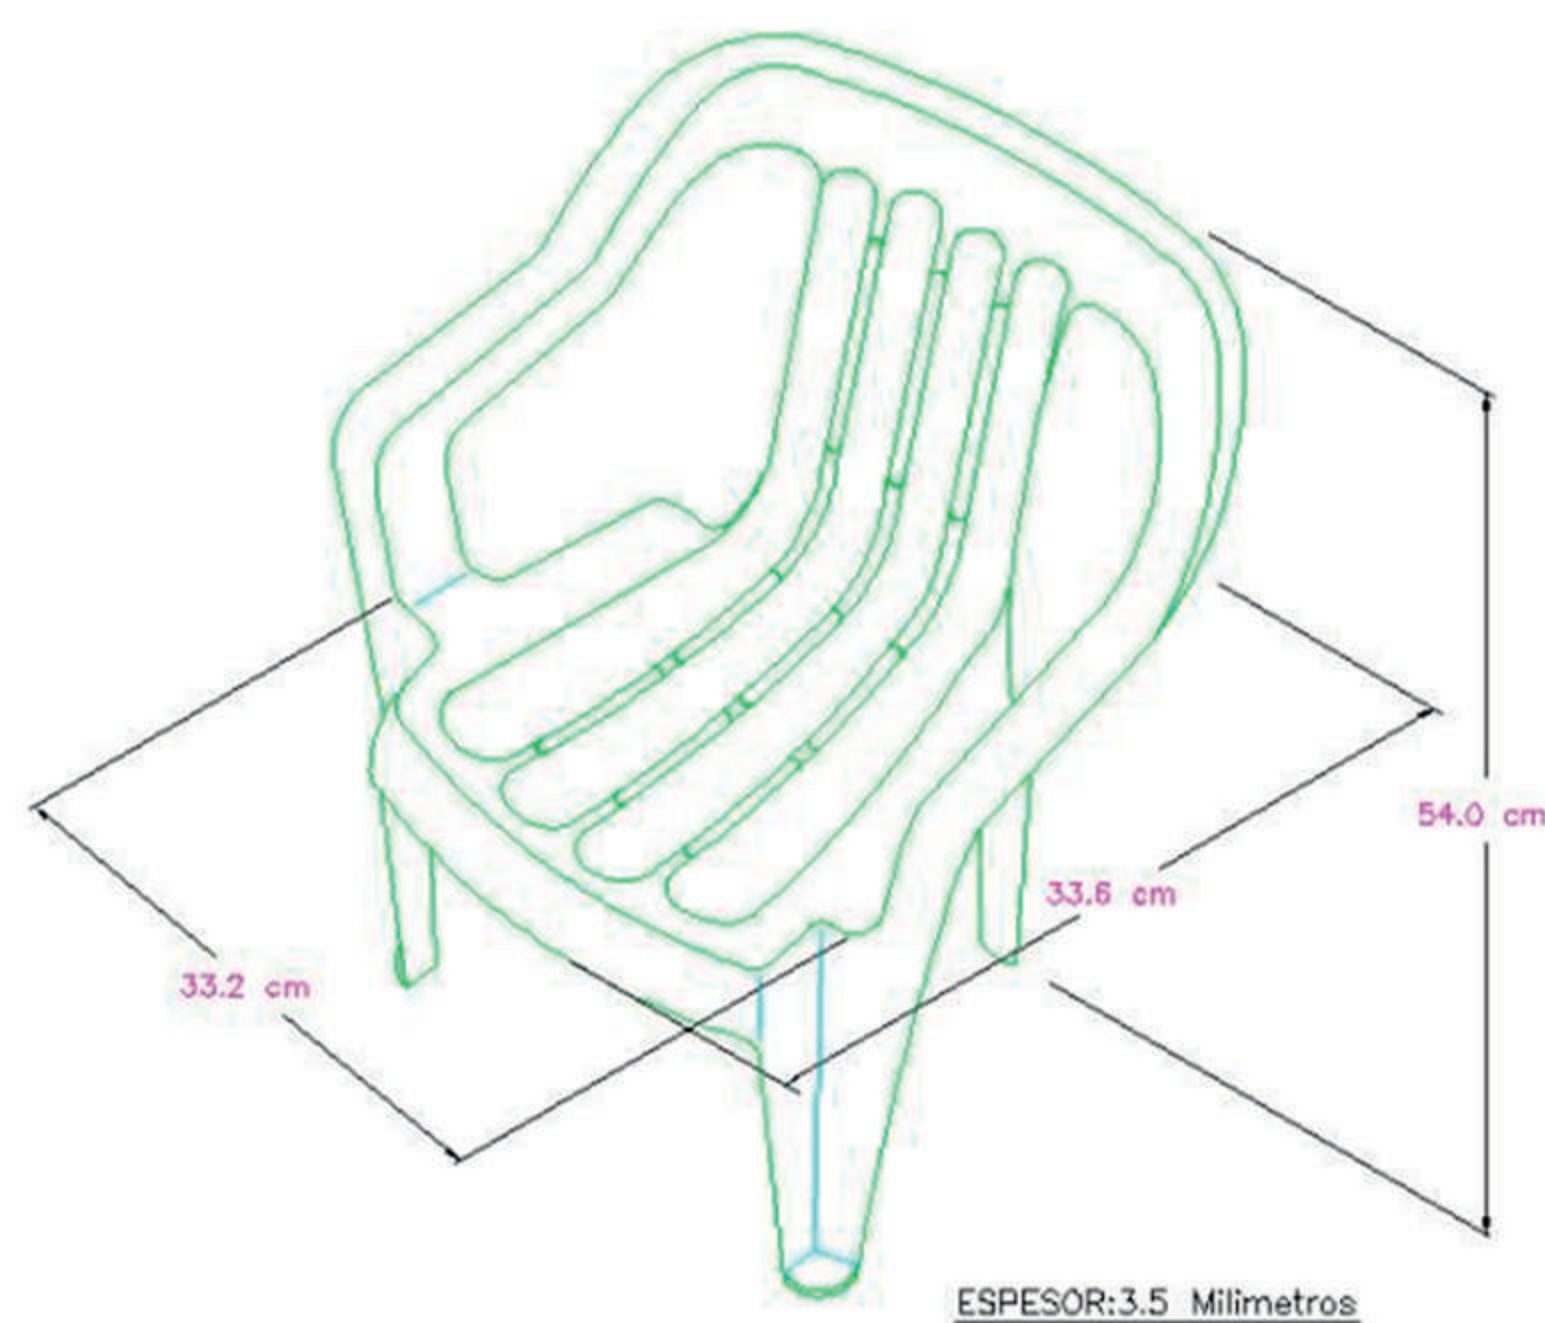

Rojo

Verde

Rosa

Naranja

Ancho

33.2 cm

Alto

54 cm

Peso

0.83 kg

Profundidad

33.6 cm

www.moserplas.com

@moserplas

PRODUCTO NUEVO

Mesa Plástica Cuadrada