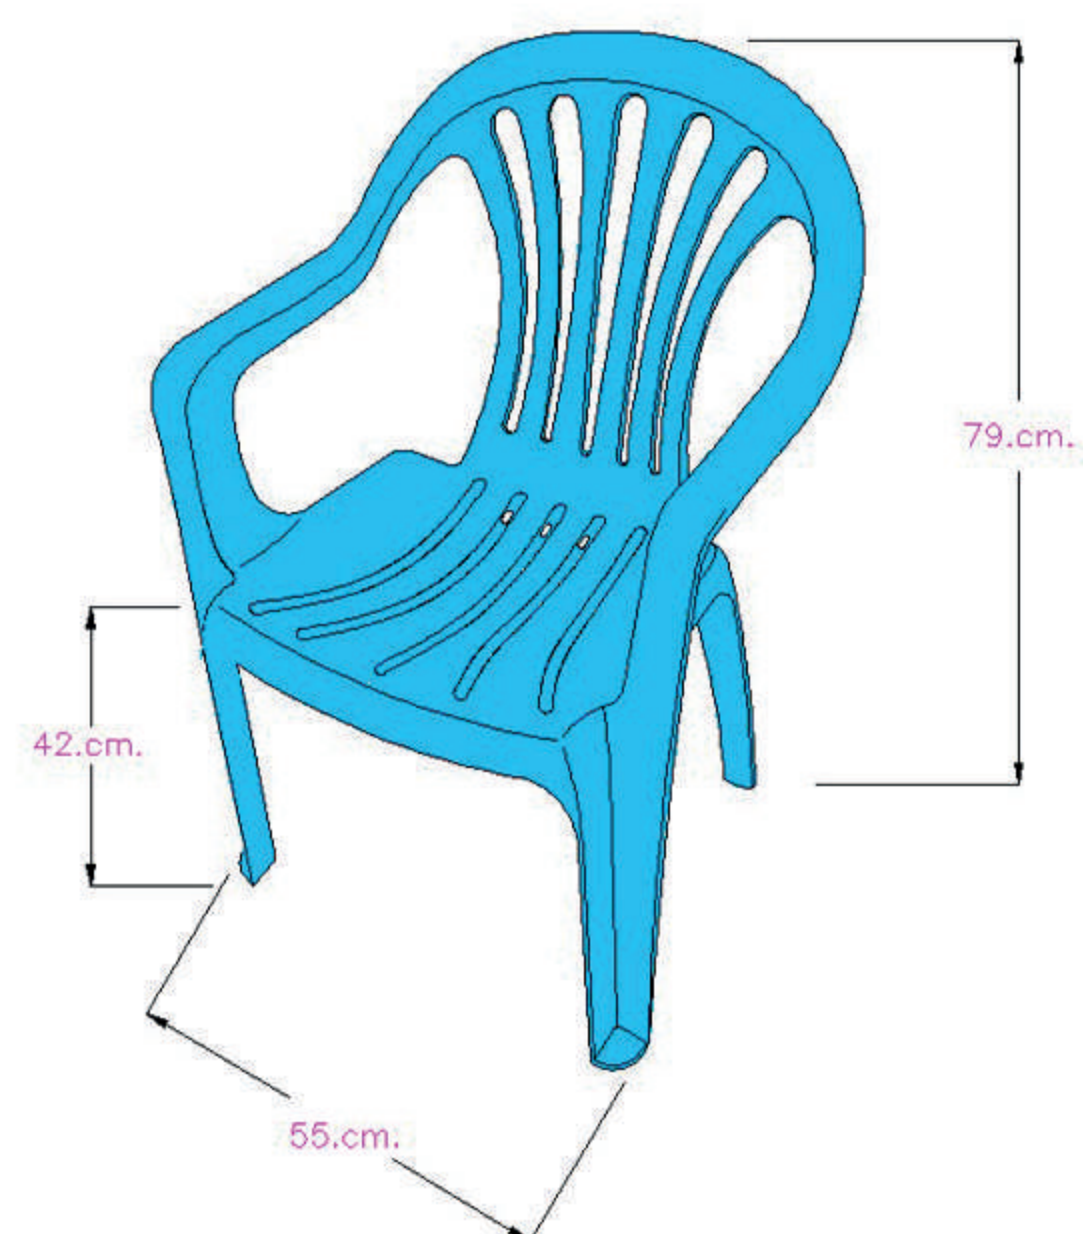

55 cm

Alto

79.0 cm

Peso

2.20 kg

Profundidad

55.5 cm

www.moserplas.com

@moserplas

Silla Plástica President

Utilizada como mobiliario doméstico para sentarse, asiento plástico con poza brazos y tope antirresbalante en cada una de sus cuatro patas, ideal para hogar jardín, terraza, playa, industria y comercio. Fabricado con materia prima original.

Lavable

Resistente

Apilables

Ligera

Duradero

Fácil de Almacenar

Ancho

46.5 cm

Alto

75 cm

Peso

2.20 kg

Profundidad

55.5 cm

Colores:

Azul