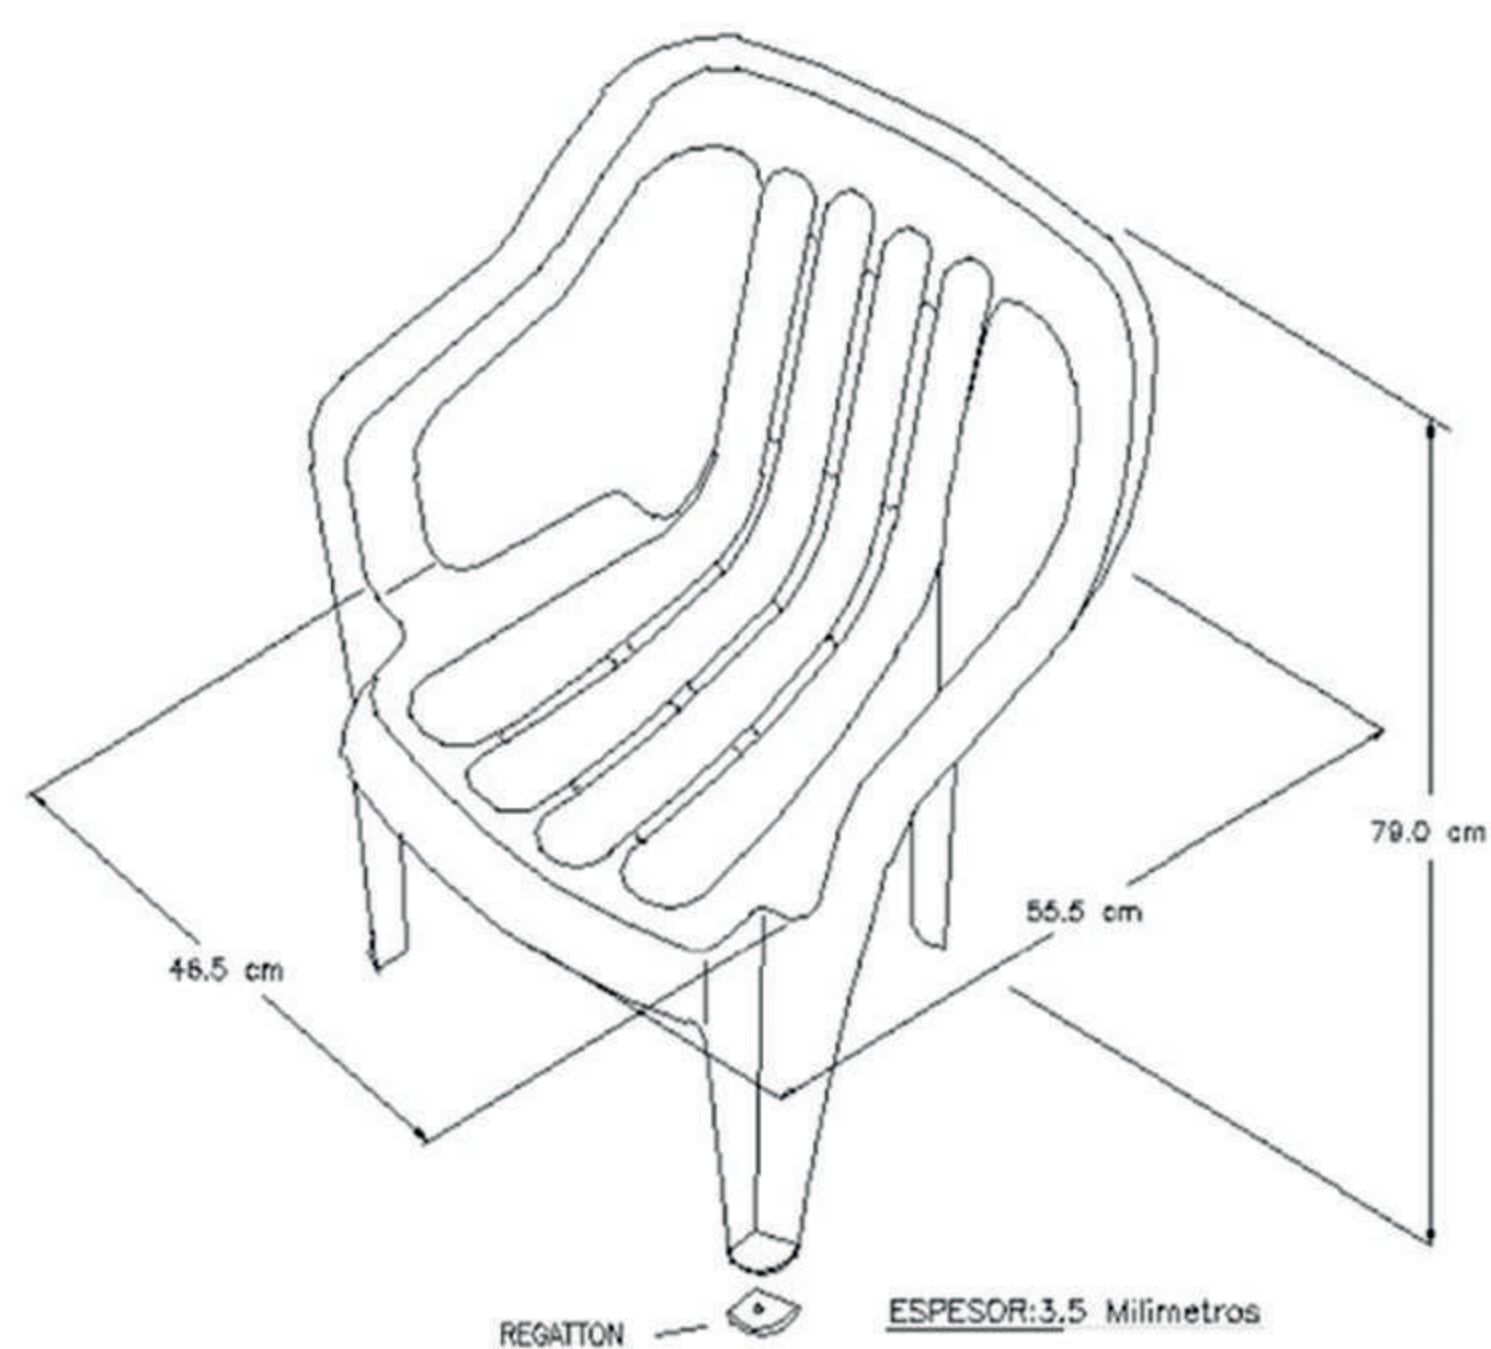

Alto

75 cm

Peso

2.20 kg

Profundidad

55.5 cm

Colores:

Azul

Rojo

Verde

Rosa

Naranja

Ancho

33.2 cm

Alto

54 cm