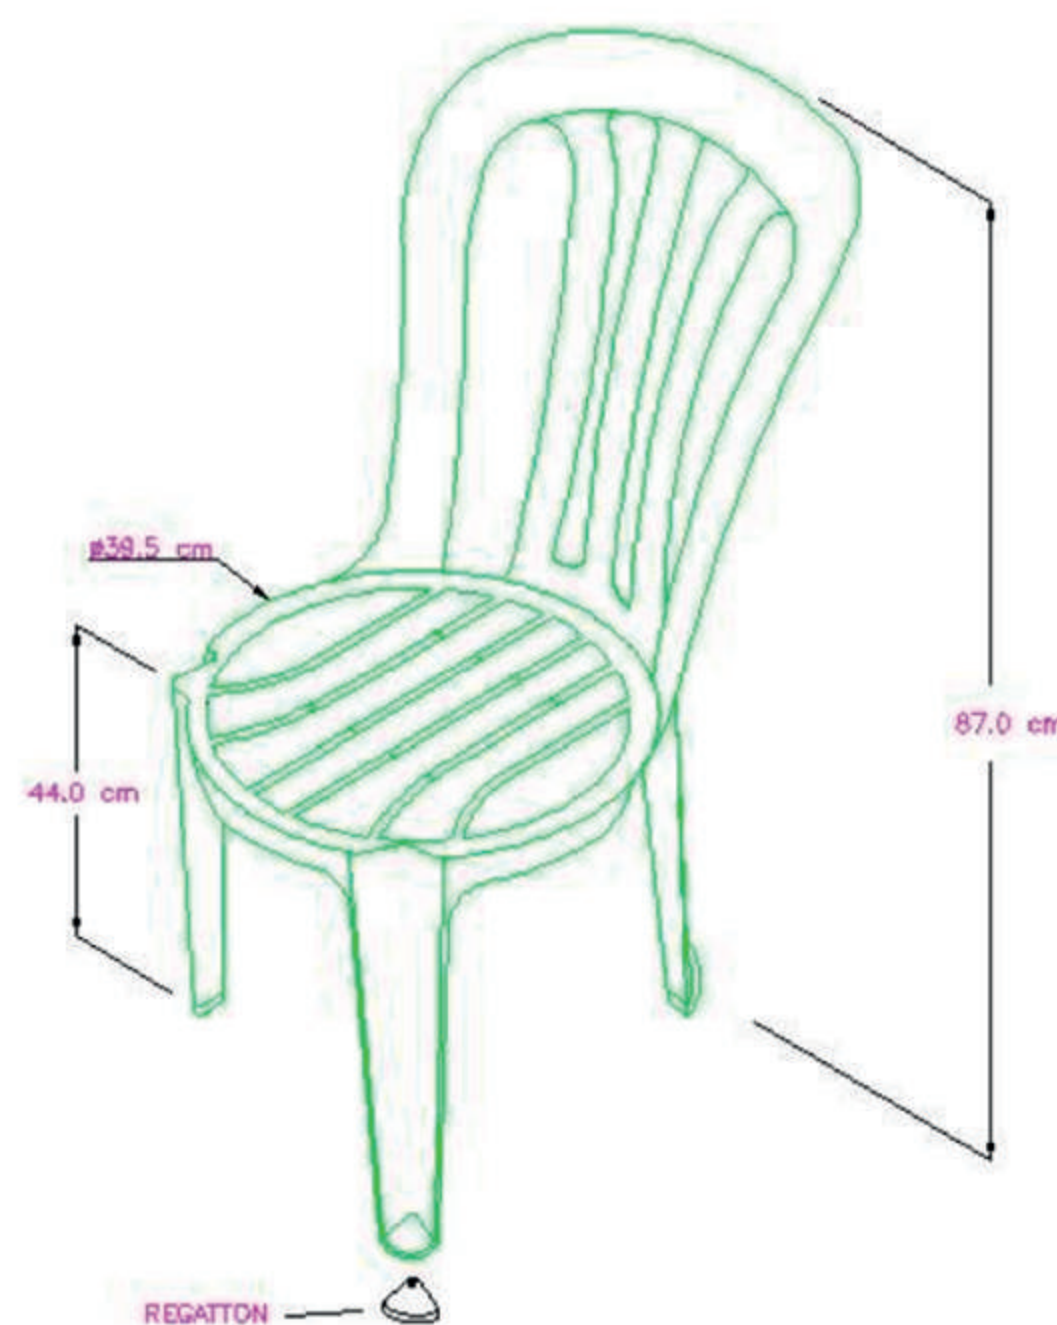

Alto

75 cm

Peso

2.20 kg

Profundidad

55.5 cm

Colores:

Azul

Rojo

Verde

Blanco

www.moserplas.com

@moserplas

Silla Plástica Bristot

Utilizada como mobiliario doméstico para sentarse, asiento plástico sin poza brazos y tope antirresbalante en cada una de sus cuatro patas, ideal para hogar jardín, terraza, playa, industria y comercio. Fabricado con materia prima original.

Colores:

Lavable

Resistente

Apilables

Ligera

Duradero

Fácil de Almacenar

Ancho	Alto	Peso	Profundidad
43.5 cm	87 cm	2.42 kg	39.5 cm

Rojo

Verde

Rosa

Naranja

Ancho

33.2 cm

Alto

54 cm