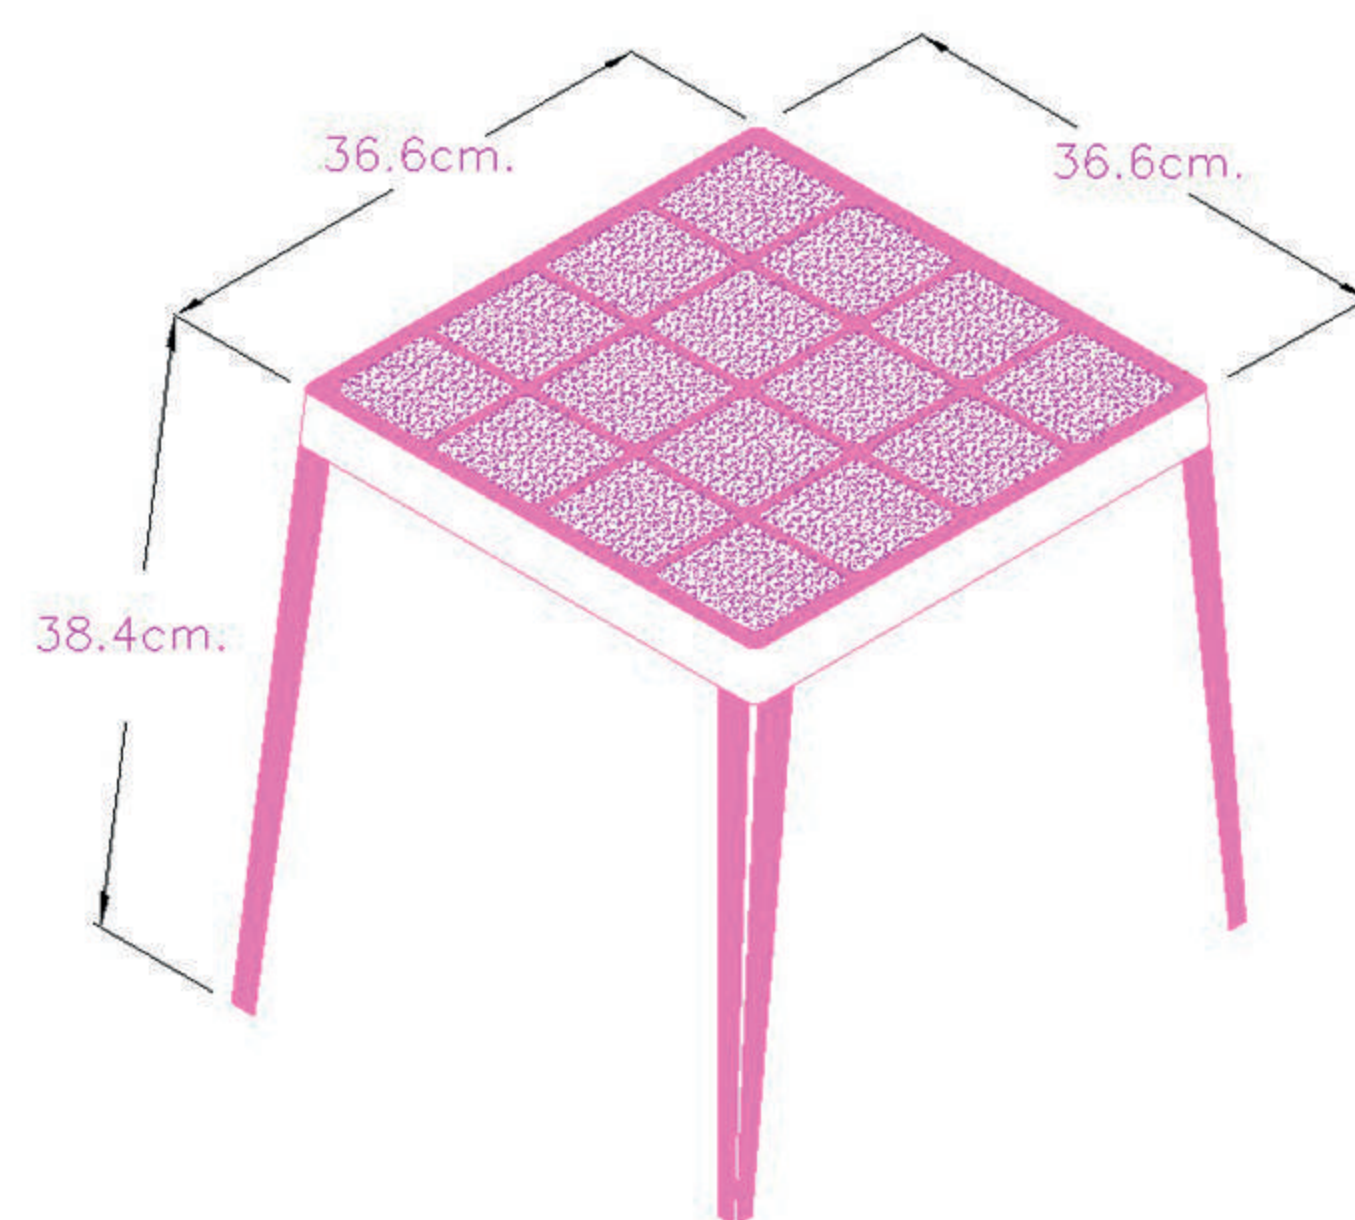

Lavable

Resistente

Apilables

Ligera

Duradero

Fácil de
Almacenar

Ancho

36.6 cm

Alto

38.4 cm