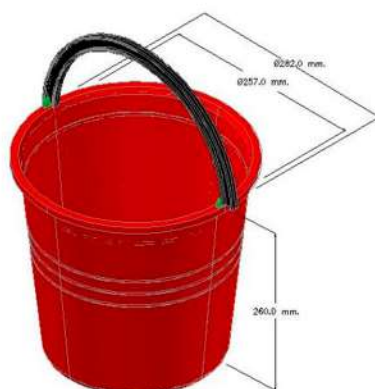

## Tobo Elegante 10Lts

C/Asa Metálica

Tobo plástico de 10 lts con asa metálica utilizado como contenedor de líquido, granos, semillas, alimentos. Para uso doméstico e industrial. Fabricado con materia prima original/reciclado.

395.0 mm

Alto

264.0 mm

Peso

1.210kg

[www.moserplas.com](http://www.moserplas.com)

@moserplas