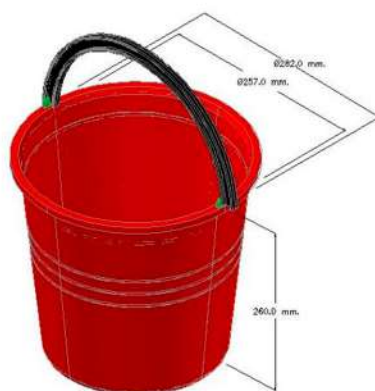

## Tobo Elegante 10Lts

C/Asa Plastica.

Tobo plástico de 10 lts con asa plástica utilizado como contenedor de líquido, granos, semillas, alimentos. Para uso doméstico e industrial. Fabricado con materia prima original/reciclado.

282.0 mm

Alto

560.0 mm

Peso

0.46kg

[www.moserplas.com](http://www.moserplas.com)

@moserplas