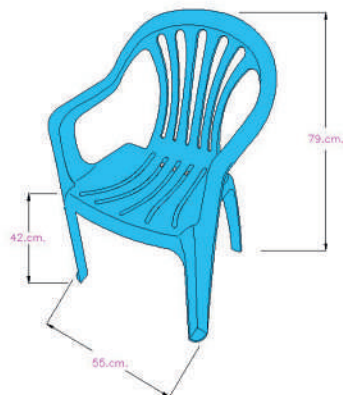

Silla Plástica Oasis Eco

PRODUCTO NUEVO

Utilizada como mobiliario doméstico para sentarse, asiento plástico con poza brazos, ideal para hogar jardín, terraza, playa, industria y comercio. Fabricado con materia prima Ecológica.

Lavable

Resistente

Apilables

Ligera

Duradero

Fácil de Almacenar

Ancho

55 cm

Alto

79.0 cm

Peso

2.20 kg

Profundidad

55.5 cm

Colores:

Azul

Rojo

Verde

Blanco

www.moserplas.com

@moserplas