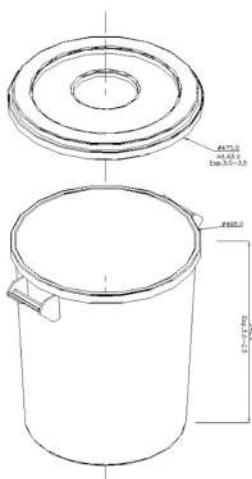

Alto

542.0 mm

Peso

3.280kg

Diametro

465.0mm