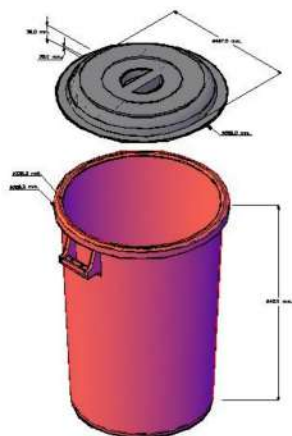

Alto

Peso

Diametro

650 mm

645 mm

6.285kg

560mm

[www.moserplas.com](http://www.moserplas.com)

## Tobo Elegante 80Lts C/Tapa.

Tobo plástico de 80lts con tapa utilizado como contenedor de líquido, granos, semillas, alimentos. Para uso doméstico e industrial. Fabricado con materia prima original/reciclado.