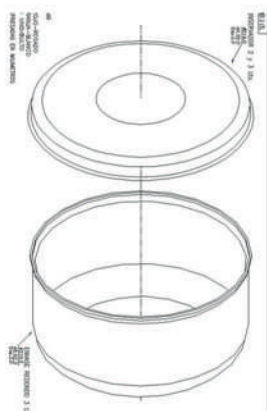

215 mm

Alto

109 mm

Peso

0.213 kg