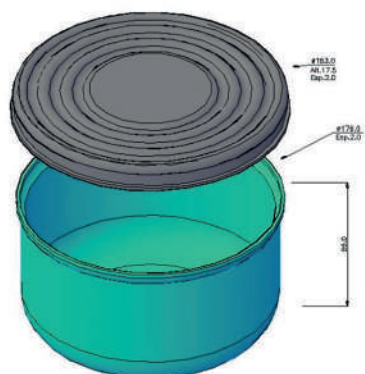

196.0 mm

Alto

99.0 mm

Peso

0.172 kg

[www.moserplas.com](http://www.moserplas.com)

@moserplas