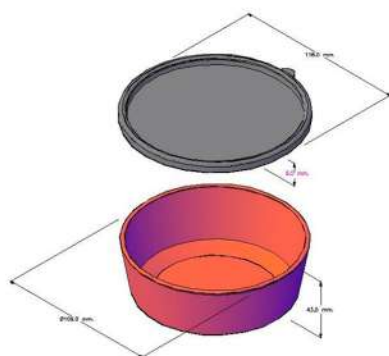

Envase Multiuso Pequeño con Tapa

9 Oz

Vajilla plástica útil para contener alimentos y conservar los mismos con tapa hermética. Fabricado con materia prima original.

Lavable

Resistente

Multiuso

Higiénico

Duradero

Decorativo

Ancho

109.0 mm

Alto

115.0 mm

Peso

0.049 kg

Colores:

Azul

Rojo

Naranja

Rosa

Verde

Celeste

www.moserplas.com

@moserplas