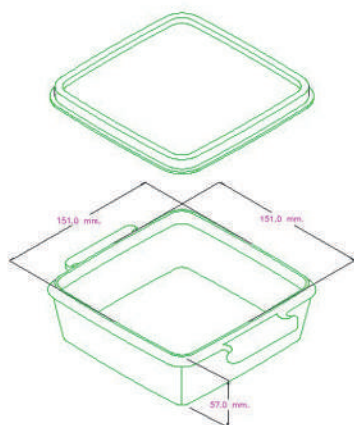

Envase Cuadrado Premium

Vajilla plástica útil para contener diversos alimentos con tapa hermética. Fabricado con materia prima original.

Lavable

Resistente

Multiuso

Higiénico

Duradero

Decorativo

Ancho

160.5 mm

Alto

163 mm

Peso

0.455 kg

Colores:

Azul

Rojo

Naranja

Rosa

Verde

Celeste

www.moserplas.com

@moserplas