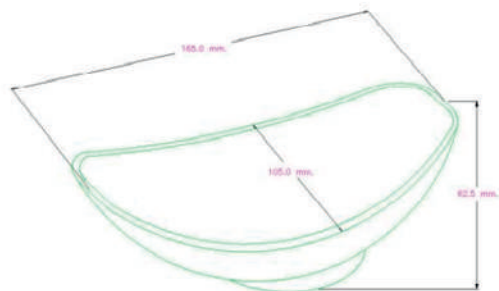

165 mm

Alto

32.5 mm

Peso

0.061 kg