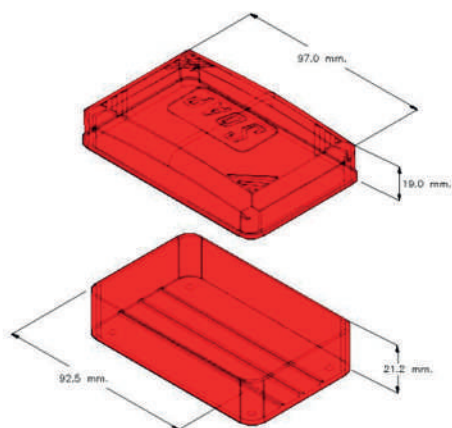

97 mm

Alto

32 mm

Peso

0.029 kg