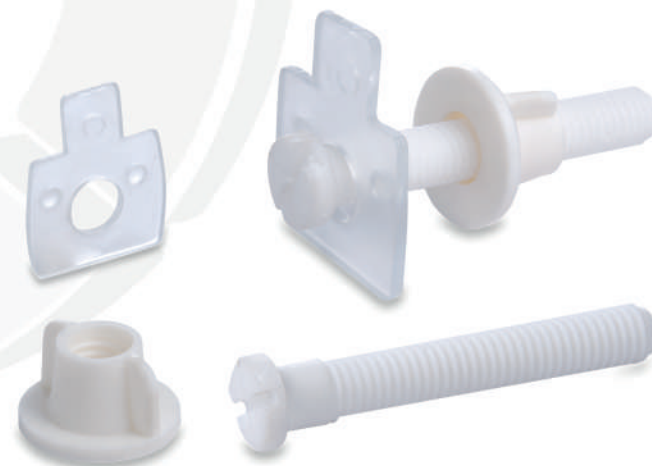

Conjunto De Tornillo Montecristo

Se usa para fijar la tapa del asiento del inodoro. Compuesto por: 01 tornillo Montecristo, 01 arandela P/bisagra Montecristo y 01 tuerca Montecristo / tanque taza. Hecho a base de materia prima original.

Colores:

Blanco

Duradero

Resistente

Confiable

Elemento	Alto	Ancho
Tornillo	62 mm	20 mm
Arandela	38 mm	32 mm
Tuerca	17 mm	25 mm

www.moserplas.com

@moserplas