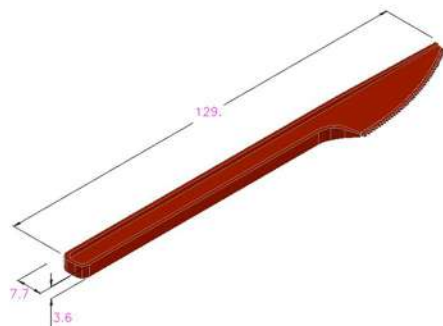

Ancho

7.7| mm

Largo

129.0 mm

Peso

0.002 grs

Grosor

3.6 mm