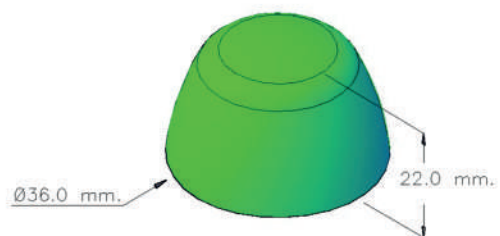

Duradero

Resistente

Confiable

Diametro

36 mm

Alto

22 mm

Ancho

0.006 kg