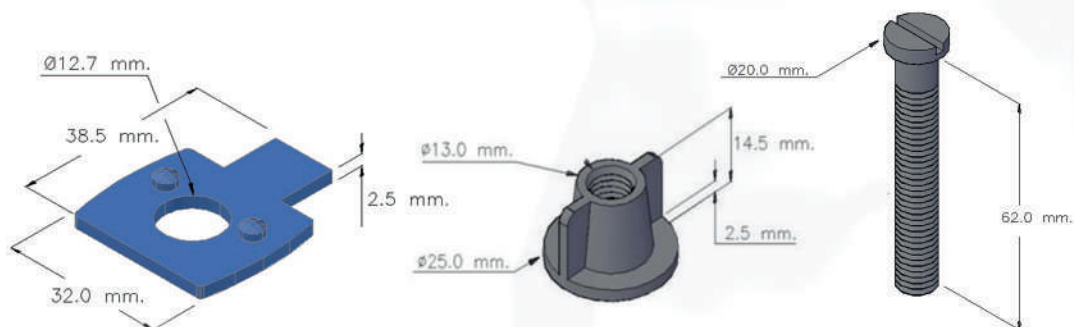

**Colores:**

Blanco

Duradero

Resistente

Confiable

Elemento	Alto	Ancho
Tornillo	62 mm	20 mm
Arandela	38 mm	32 mm
Tuerca	17 mm	25 mm

[www.moserplas.com](http://www.moserplas.com)

@moserplas