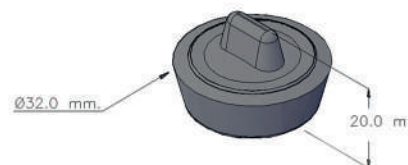

Medida	Diametro	Alto	Peso
1" 1/2	32 mm	20 mm	0.006 kg
1" 1/4	35 mm	20 mm	0.007 kg
1" 5/8	45 mm	25.4 mm	0.016 kg

[www.moserplas.com](http://www.moserplas.com)

@moserplas