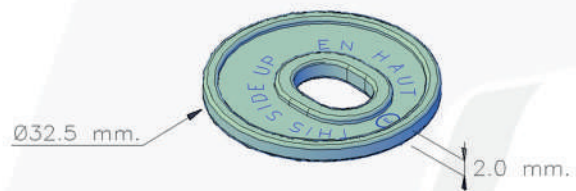

Duradero

Resistente

Confiable

Diametro

36 mm

Alto

22 mm

Ancho

0.006 kg