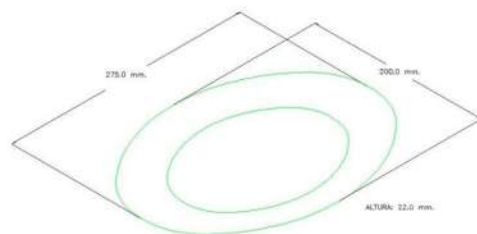

275.0 mm

Alto

22.0 mm

Peso

0.129 kg

[www.moserplas.com](http://www.moserplas.com)

@moserplas