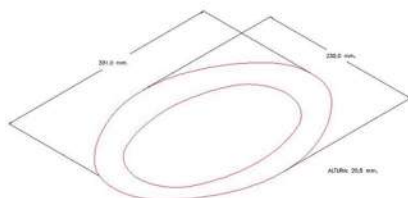

331.0 mm

Alto

20.5 mm

Peso

0.230 kg

[www.moserplas.com](http://www.moserplas.com)

@moserplas

**+** PRODUCTO  
NUEVO