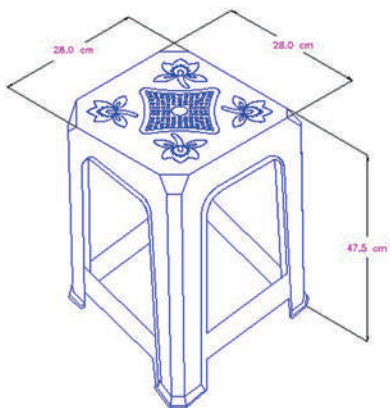

Alto

54 cm

Peso

0.83 kg

Profundidad

33.6 cm

[www.moserplas.com](http://www.moserplas.com)

@moserplas

78 cm

Alto

72 cm

[www.moserplas.com](http://www.moserplas.com)

@moserplas

**+ PRODUCTO NUEVO**

36.6 cm

Alto

38.4 cm

[www.moserplas.com](http://www.moserplas.com)

@moserplas

28 cm

Alto

47.5 cm

Espesor

1.5 - 5 mm

[www.moserplas.com](http://www.moserplas.com)

@moserplas