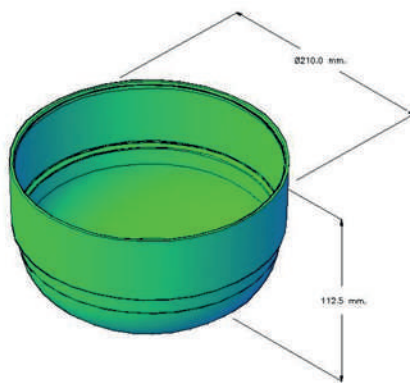

210 mm

Alto

112.5 mm

Peso

0.203 kg