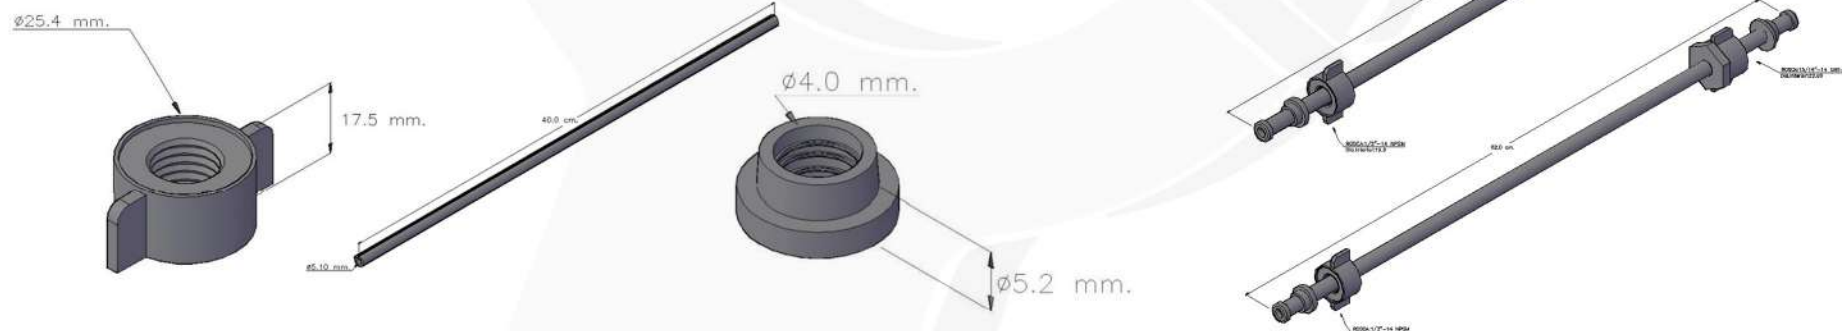

### Colores:

Blanco

Duradero

Resistente

Flexible

Largo

42 cm

[www.moserplas.com](http://www.moserplas.com)