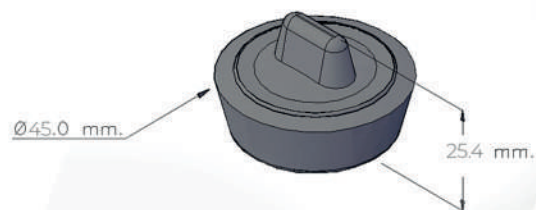

Medida	Diametro	Alto	Peso
1" 1/2	32 mm	20 mm	0.006 kg
1" 1/4	35 mm	20 mm	0.007 kg
1" 5/8	45 mm	25.4 mm	0.016 kg

[www.moserplas.com](http://www.moserplas.com)

@moserplas