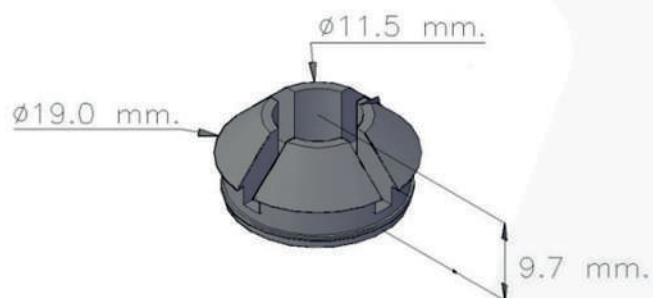

21 mm

**Alto**

9.7 mm

**Ancho**

0.0016 kg