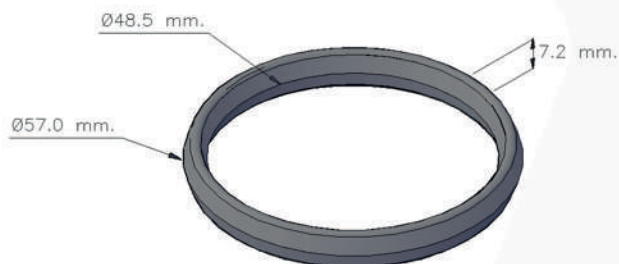

O'Ring T.P.R Pol 29

Se utiliza entre la tapa del herraje y la base del herraje del WC para sellar y evitar el bote de agua. Hecho a base de goma termoplástica original.

Colores:

Gris

Duradero

Resistente

Flexible

Diámetro

57 mm

Alto

7.20 mm

Peso

0.0010 kg