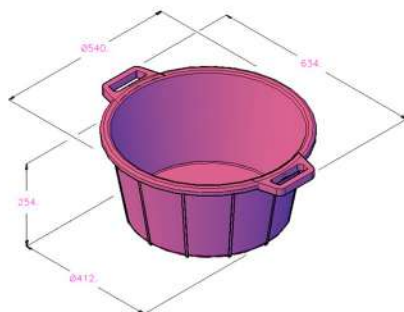

Ponchera Redonda 38 Lts C/Asas

Ponchera plástica utilizado para contener líquido. Fabricado con materia prima original/reciclado.

Lavable

Resistente

Multiuso

Higiénico

Duradero

Ideal para
transportar líquido

Diametro

326 mm

Alto

142 mm

Peso

0.340 kg

Colores:

Azul

Rojo

Naranja

Verde

Amarillo

www.moserplas.com

@moserplas