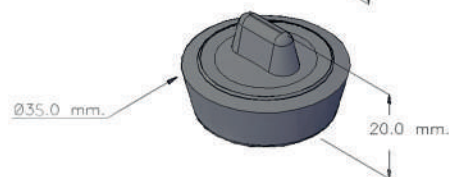

Tapón Plástico Para Desague

1" 1/2, 1" 1/4, 1" 5/8.

Se usa para sellar bateas, lavamanos y fregaderos. Hecho a base de materia prima original.

Colores:

Blanco

Duradero

Resistente

Confiable

Medida	Diametro	Alto	Peso
1" 1/2	32 mm	20 mm	0.006 kg
1" 1/4	35 mm	20 mm	0.007 kg
1" 5/8	45 mm	25.4 mm	0.016 kg

www.moserplas.com

@moserplas