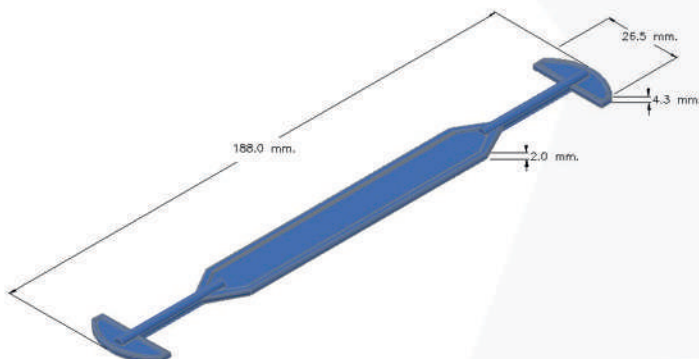

Asa Plástica P/Pres Termoencogible

Se utiliza para sostener cajas. Hecho a base de materia prima original.

Colores:

Blanco

Duradero

Resistente

Flexible

Alto

26.5 mm

Ancho

188 mm

Peso

0.007 kg

www.moserplas.com

@moserplas