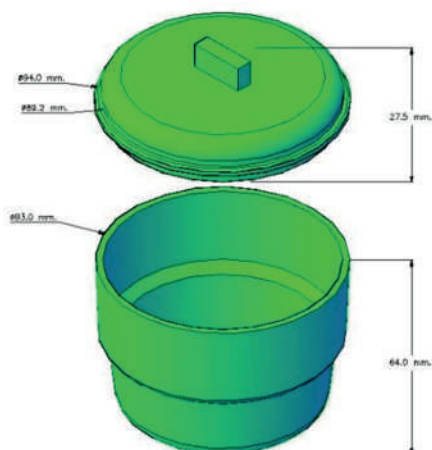

94 mm

Alto

91.5 mm

Peso

0.069 kg