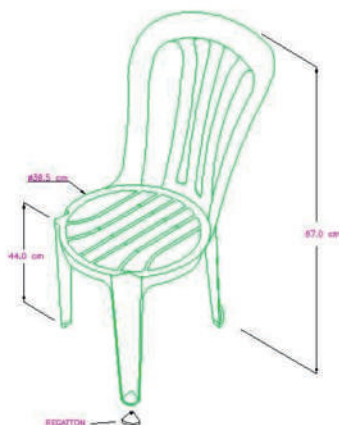

## Silla Plástica Bristot

Utilizada como mobiliario doméstico para sentarse, asiento plástico sin poza brazos y tope antirresbalante en cada una de sus cuatro patas, ideal para hogar jardín, terraza, playa, industria y comercio. Fabricado con materia prima original.

### Colores:

Azul

Rojo

Verde

Blanco

Ancho	Alto	Peso	Profundidad
43.5 cm	87 cm	2.42 kg	39.5 cm

## Silla Plástica President Infantil

Utilizada como mobiliario domestico para sentarse, asiento plástico con posa brazo, solo para niños, ideal para hogar, jardín, terraza, playa, industria y comercio. Fabricado con materia prima original.