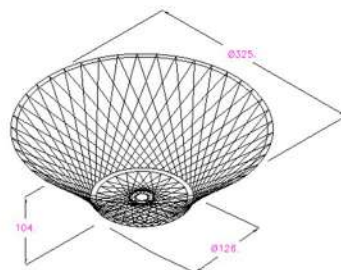

262 mm

Alto

116.5 mm

Peso

0.123 kg

[www.moserplas.com](http://www.moserplas.com)

@moserplas

325.0 mm

**Alto**

104.0 mm

**Peso**

0.049 kg

[www.moserplas.com](http://www.moserplas.com)

@moserplas