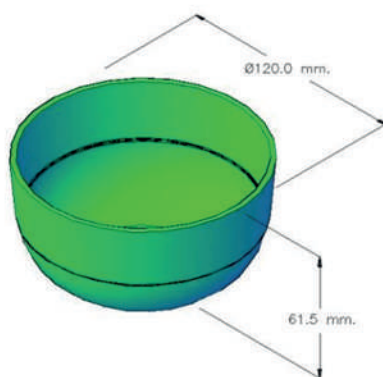

Bowl 0.5 Litros

Vajilla plástica útil para contener líquidos y alimentos. Fabricado con materia prima original.

Lavable

Resistente

Multiuso

Higiénico

Duradero

Decorativo

Diametro

120 mm

Alto

61.5 mm

Peso

0.057 kg

Colores:

Azul

Rojo

Naranja

Rosa

Verde

Amarillo