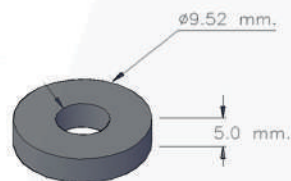

Blanco

Duradero

Resistente

Confiable

Elemento	Alto	Ancho
Tornillo	62 mm	20 mm
Arandela	5 mm	9.52 mm
Tuerca	17 mm	25 mm

[www.moserplas.com](http://www.moserplas.com)

@moserplas