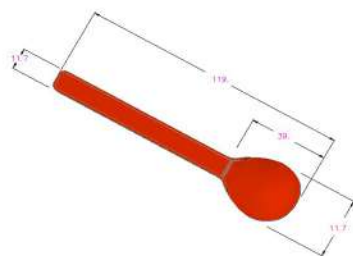

Ancho

11.7 mm

Largo

119.0 mm

Peso

0.002 grs