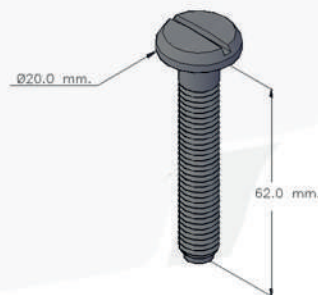

Blanco

Duradero

Resistente

Confiable

Elemento	Alto	Ancho
Tornillo	62 mm	20 mm
Arandela	5 mm	9.52 mm
Tuerca	17 mm	25 mm

[www.moserplas.com](http://www.moserplas.com)

@moserplas