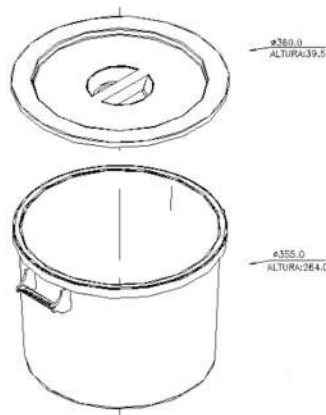

### Colores:

Multiuso

Resistente

Duradero

Lavable

Apilable

Protege contenido  
de lluvia e Interperie

Ancho	Alto	Peso	Diametro
395 mm	264 mm	1.210kg	35.0mm