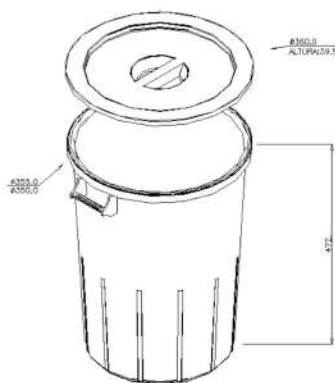

## Tobo Elegante 35Lts C/Tapa

Tobo plástico de 35lts con tapa utilizado como contenedor de líquido, granos, semillas, alimentos. Para uso doméstico e industrial. Fabricado con materia prima original/reciclado.

### Colores:

Multiuso

Resistente

Duradero

Lavable

Apilable

Protege contenido de lluvia e Interperie

Ancho	Alto	Peso	Diametro
395.0 mm	470.0 mm	1.550kg	35.0mm