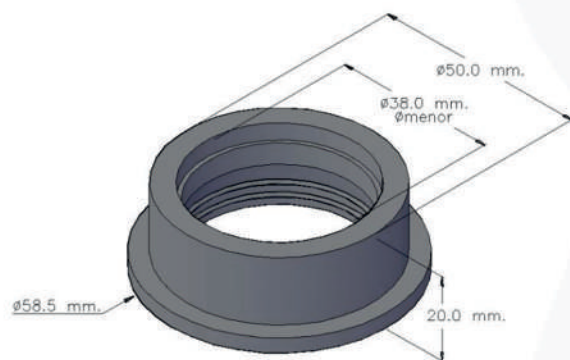

### Colores:

Blanco

Duradero

Resistente

Flexible

Medida	Diametro	Alto	Peso
2x1 1/4	58.5 mm	20 mm	0.033 kg

[www.moserplas.com](http://www.moserplas.com)

@moserplas