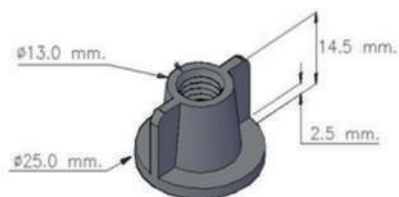

Conjunto De Tornillo Tanque Taza

Se usa para unir el tanque de WC con el WC. Compuesto por: 01 tornillo tanque taza, 01 arandela y 01 tuerca monte cristo. Hecho a base materia prima original.

Colores:

Blanco

Duradero

Resistente

Confiable

Elemento	Alto	Ancho
Tornillo	62 mm	20 mm
Arandela	5 mm	9.52 mm
Tuerca	17 mm	25 mm

www.moserplas.com

@moserplas