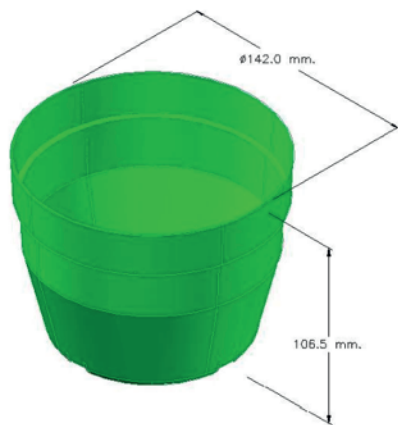

Lavable

Resistente

Multiuso

Duradero

Decorativo

Práctico

Diametro

142 mm

Alto

106.5 mm

Peso

0.051 kg

www.moserplas.com

@moserplas

Matero Standard Pequeño

Ideal para residencias, casa, jardines, viveros para colocar plantas. Fabricado con materia prima original/ reciclada.

Colores:

Lavable

Resistente

Multiuso

Duradero

Decorativo

Práctico

Diametro

142 mm

Alto

106.5 mm

Peso

0.051 kg

www.moserplas.com

@moserplas