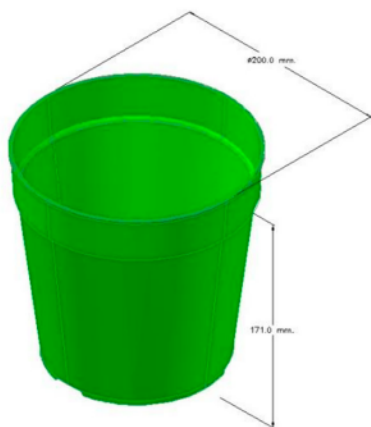

Lavable

Resistente

Multiuso

Duradero

Decorativo

Práctico

Diametro

142 mm

Alto

106.5 mm

Peso

0.051 kg

www.moserplas.com

@moserplas

Matero Standard Pequeño

Ideal para residencias, casa, jardines, viveros para colocar plantas. Fabricado con materia prima original/ reciclada.